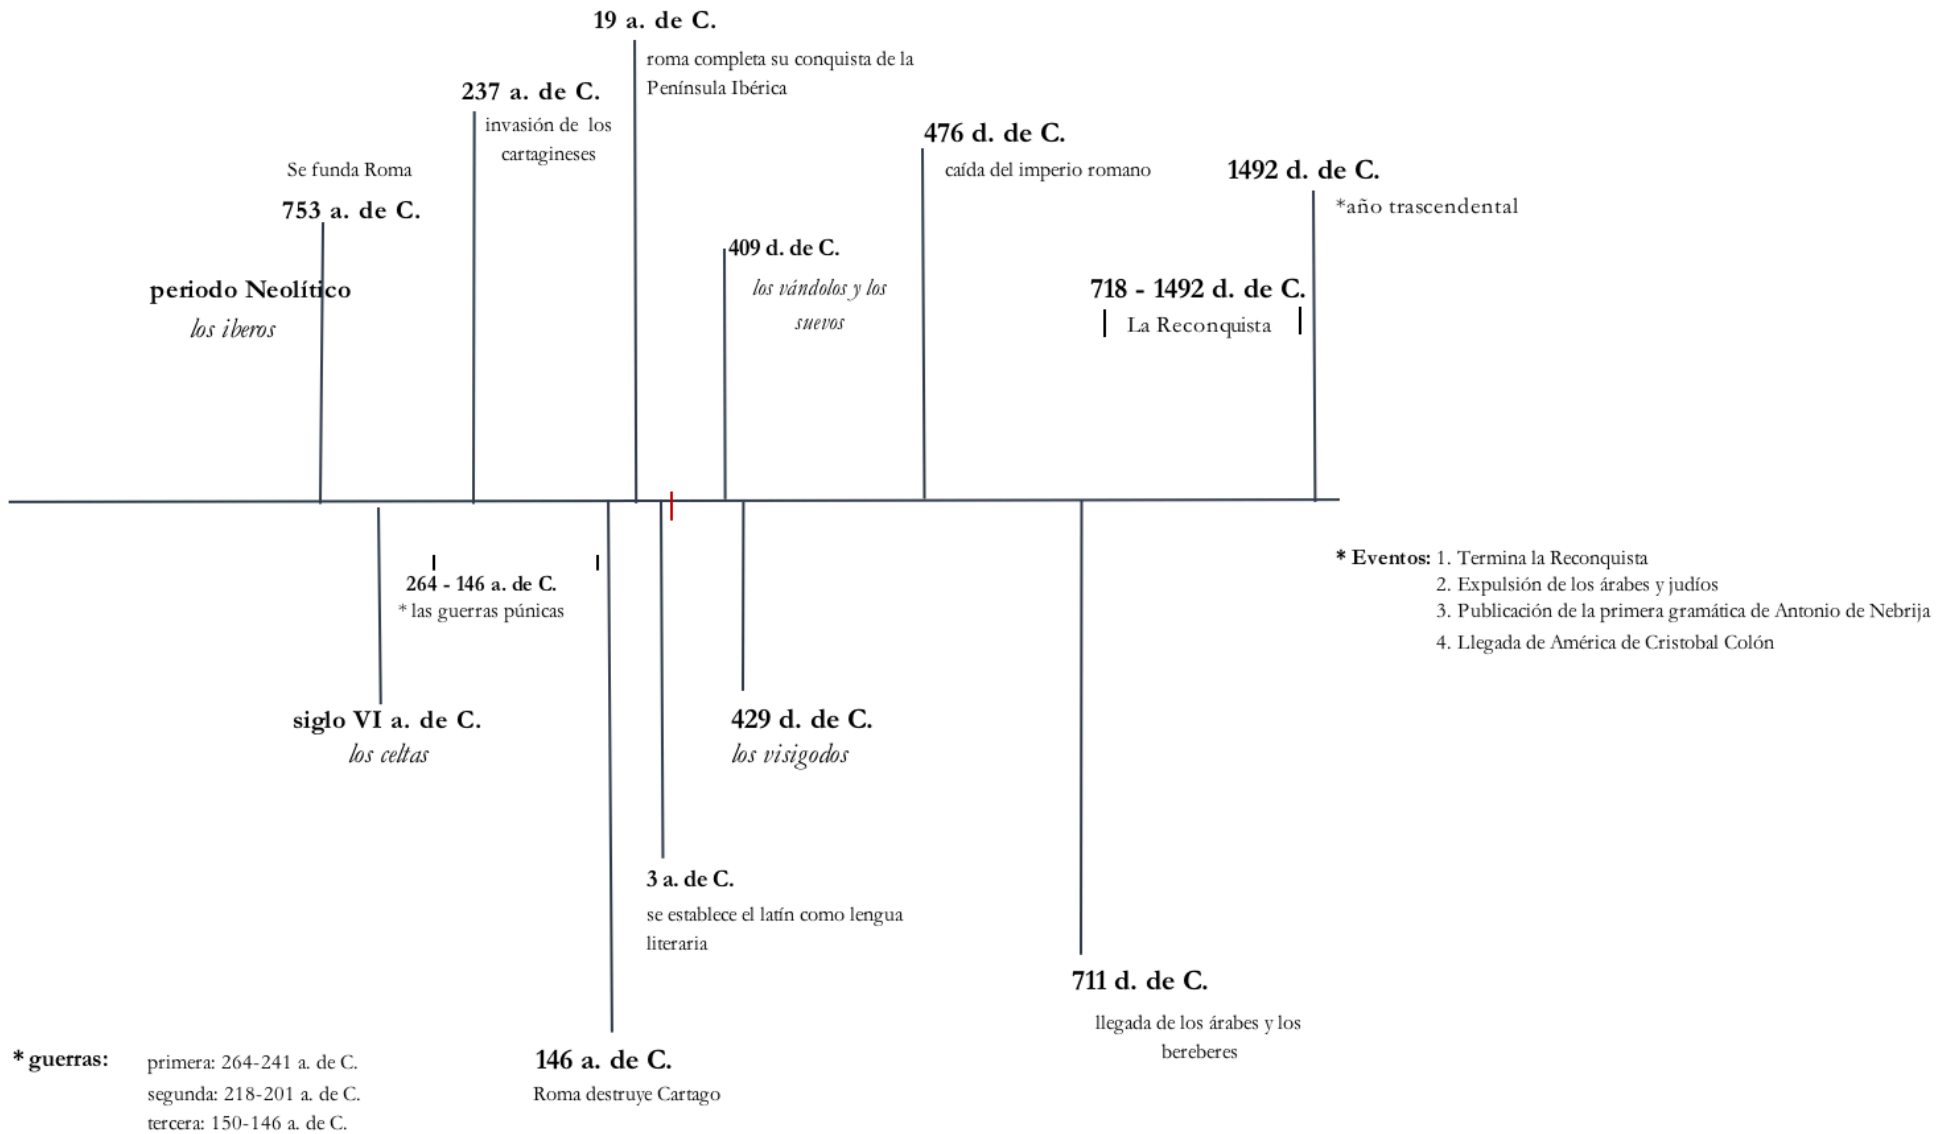

Evolución externa del español

Cronología

* Basada en Pharies' (2007) "Breve historia de la lengua española"

Cronología hecha por **Damián Robles**
 Ph.D. Student (Linguistics), Hispanic Studies
 Texas A&M University, Spring 2018
 drobles@tamu.edu